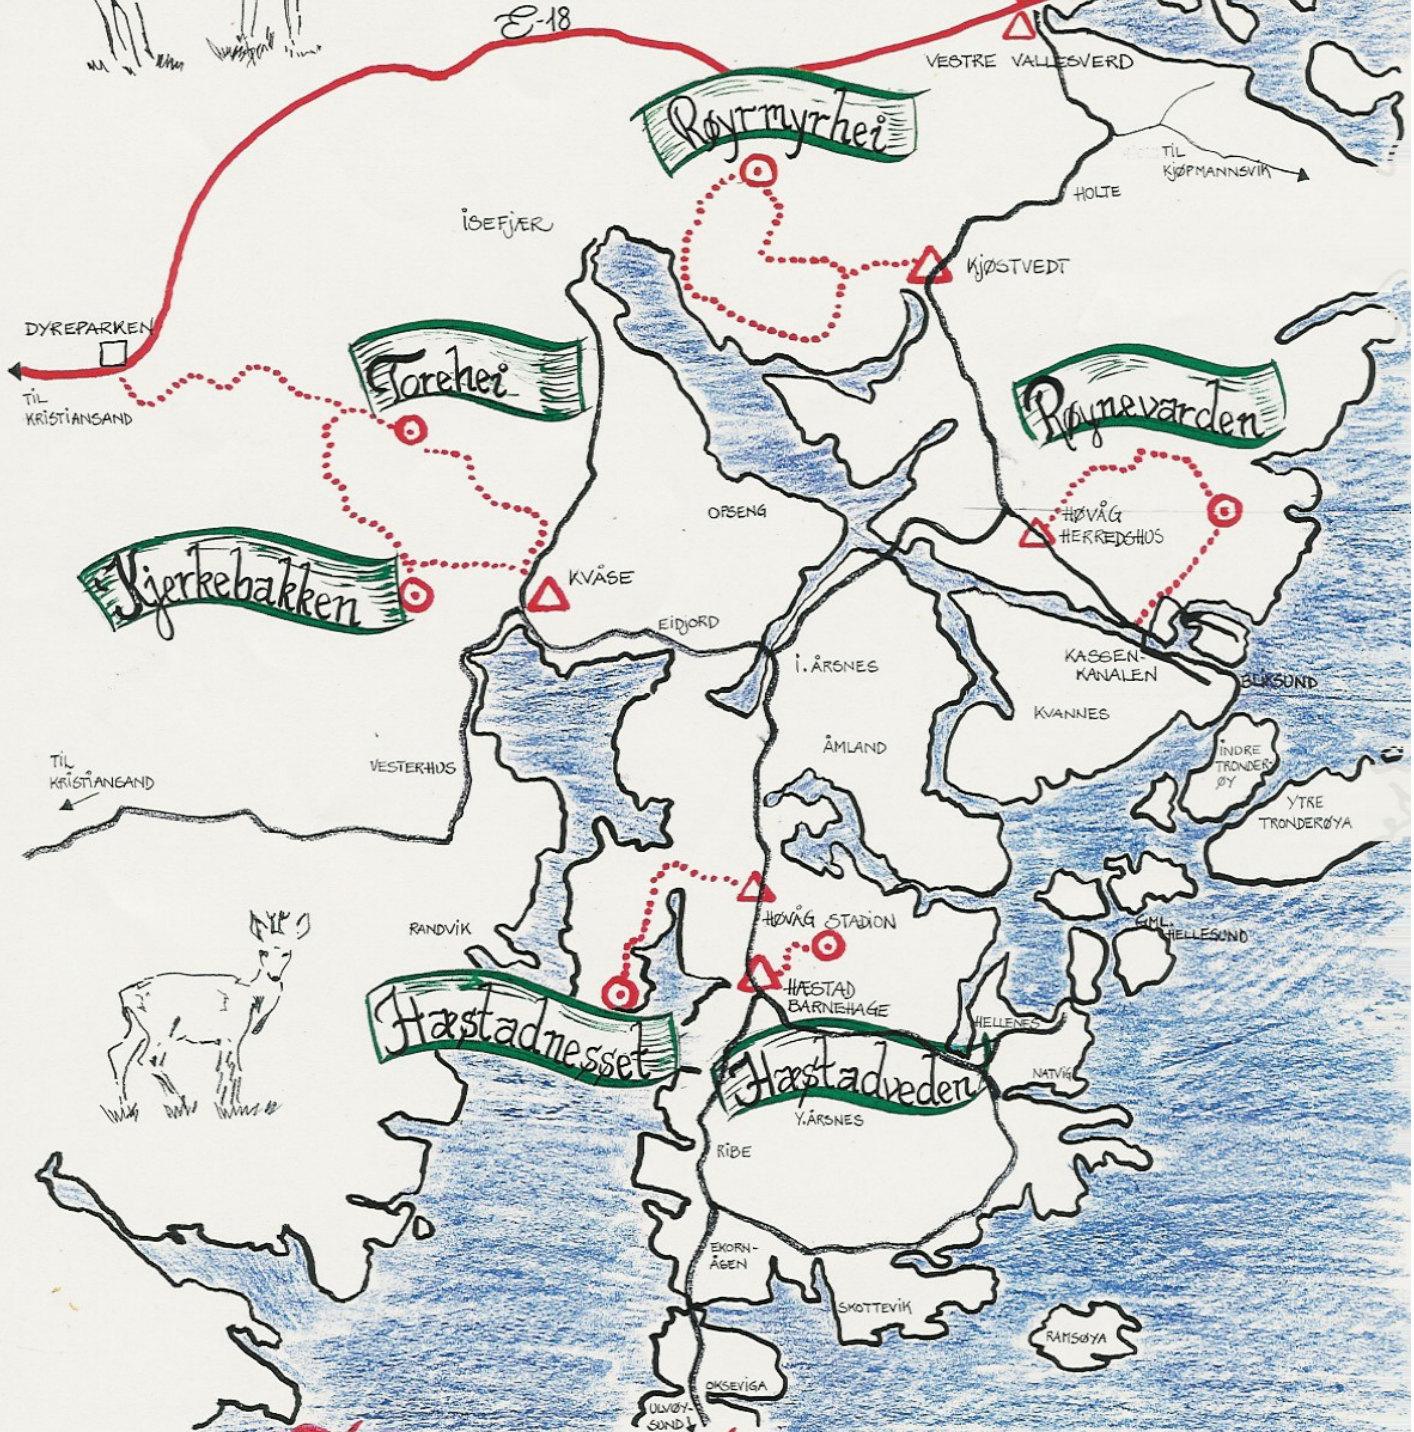

IL Hordingen

UTGANGSPUNKT/PARKERING 
TRIMPUNKT 

Hovågtimmen